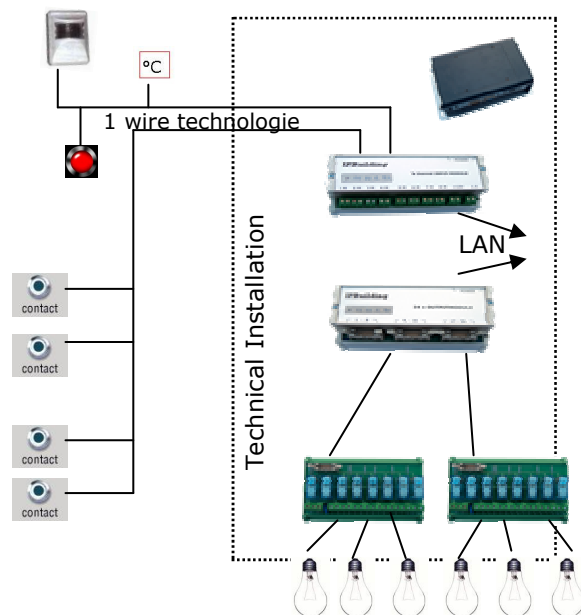

Het integreren van het thuisnetwerk(al dan niet draadloos) gebeurt in onderling overleg, zodat een optimaal resultaat gegarandeerd wordt.

De door ons geselecteerde vakmensen worden grondig en permanent opgeleid en op de hoogte gehouden van de nieuwe technologieën op de IP-ethernet markt.

U heeft de domotica standaard reeds zelf bepaald.

Reeds menige jaren zijn verschillende domotica merken en fabrikanten op de markt, meestal met eigen protocollen en systemen. Anderen menen dan weer een standaard te gebruiken, terwijl deze dan weer afgeschermd wordt voor concurrenten zodat van een OPEN systeem nog altijd geen sprake is.

IPBuilding heeft een reeks Ethernet modules ontwikkeld met een OPEN—IP protocol. Met bijbehorende software kan u naadloos uw elektriciteit (domotica) integreren in uw thuisnetwerk of omgekeerd.

Integratie van PC, Pocket PC , WiFi en andere betaalbare informatica toestellen wordt op deze manier héél eenvoudig.

U heeft de domotica standaard reeds zelf bepaald.

IPBuilding is opgebouwd rond een aantal modules die in de schakelkast worden geplaatst. De relais en dimkaarten zorgen voor het aansturen van lichtkringen, rolluiken en andere toestellen. De ingangsmodule zorgt voor het verwerken van de drukknoppen, temperatuur- en lichtsensoren, enz. Tot hier verschilt het systeem niet veel van anderen, was het niet dat elk van deze modules een Ethernet aansluiting heeft. Dit maakt het mogelijk, mede door het open protocol, dat elk toestel (pocket PC, laptop, enz) aangesloten op dit lokale netwerk onmiddellijk met deze modules kan communiceren.