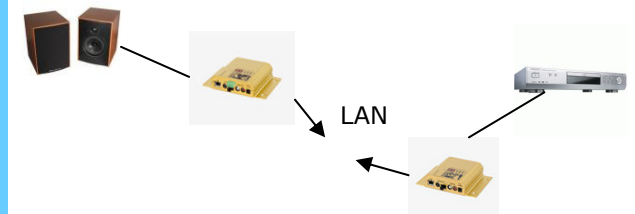

U heeft de domotica standaard reeds zelf bepaald.

Omdat de ethernet technologie vandaag (nog) niet toelaat (om reden van kostprijs) alle drukknoppen onmiddellijk te voorzien van een ethernet aansluiting, werd voor het verwerken van de éénvoudige sensoren, zoals drukknoppen en anderen, gebruik gemaakt van een wereldstandaard 1-wire technologie. Deze technologie gebruikt echter dezelfde bekabeling dan de ethernet standaard zodat latere evoluties perfect op te volgen zijn.

Audio krijgt met IPBuilding een nieuwe dimensie. Het audio signaal wordt immers van bron tot luidspreker digitaal verwerkt. Oeverloze mogelijkheden van mp3 tot internetradio bieden zich aan. Diverse ruimtes worden op deze manier voorzien van DVD stereo audiokwaliteit.